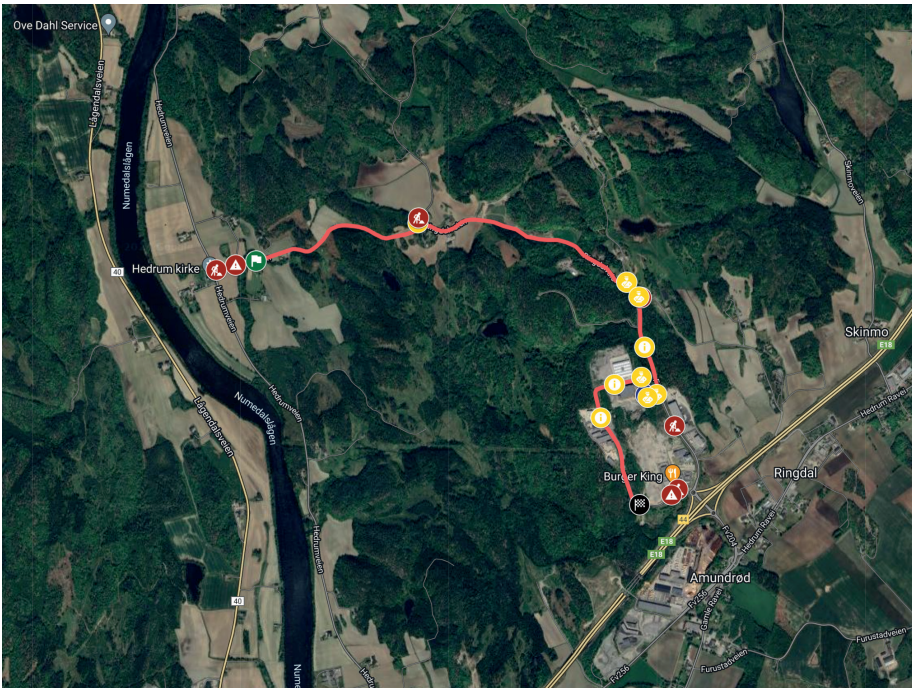

SS 3-6 Ringdalskogen

SS 3

Start første bil kl. 12.06
Lengde: 4,37 km

SS 6

Start første bil kl. 16.02
Lengde: 4,37 km

Industriområde egner seg godt for publikum.