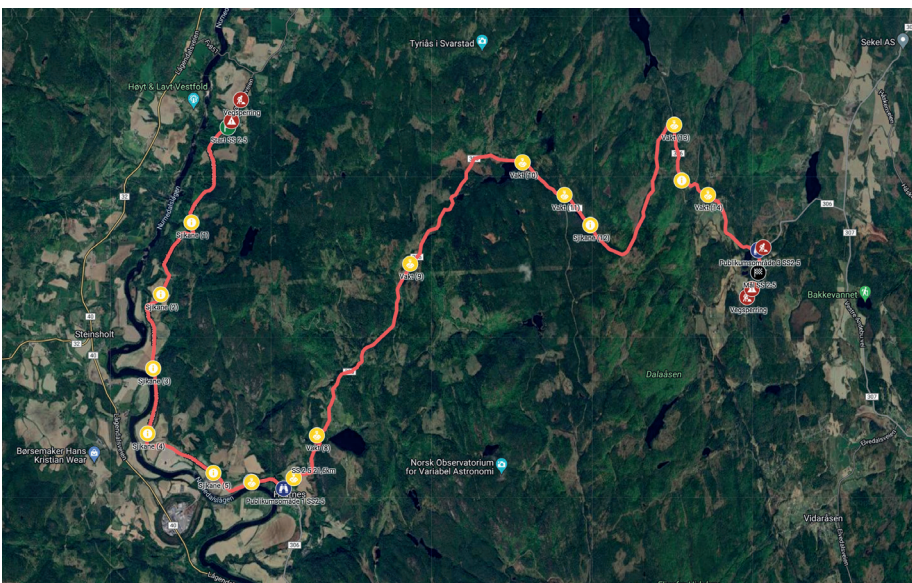

## SS 3-6 Ringdalskogen

### SS 3

Start første bil kl. 12.06  
Lengde: 4,37 km

### SS 6

Start første bil kl. 16.02  
Lengde: 4,37 km

Industriområde egner seg godt for publikum.

### SS 5

Start første bil kl. 15.03  
Lengde: 23,32 km

I veidle Hvarnes sentrum egner seg godt for publikum.